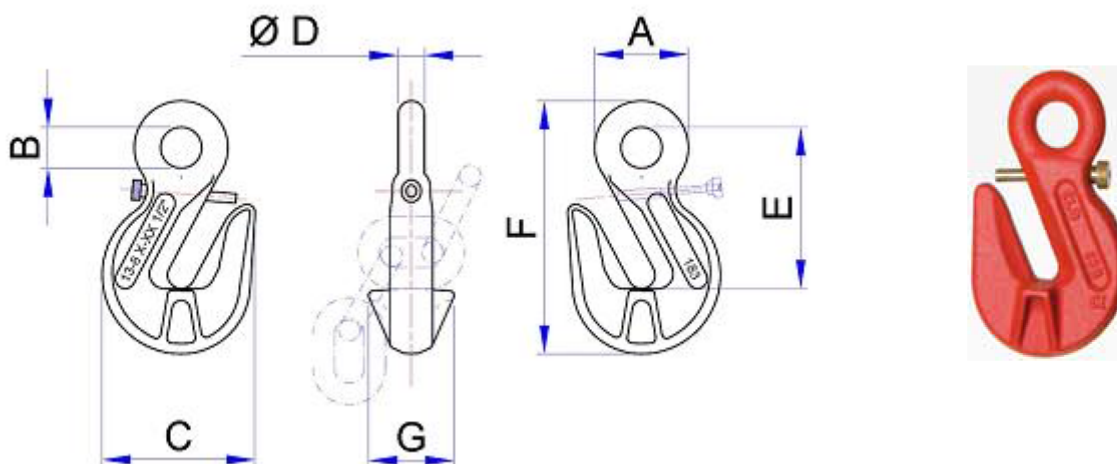

ELEMENTE DE LANT GRAD 80

CARLIG CU OCHI & BOLT DE BLOCARE
PENTRU SCURTARE LANT 183LP

OTEL ALIAT GRAD 8	LANT Ø mm	DIMENSIUNI							GREUTATE kg
		A	B	C	ØD	E	F	G	
		mm	mm	mm	mm	mm	mm	mm	
	(7) 8	35	15	54	10	63	95,5	30	0.30
	10	46	20	75	13	79	124	43	0.66
	13	57	25	93	16	98	154	56	1.36
	16	68	30	108	20	116	179	64	2.10

- Culoare **ROSU**

GO BACK